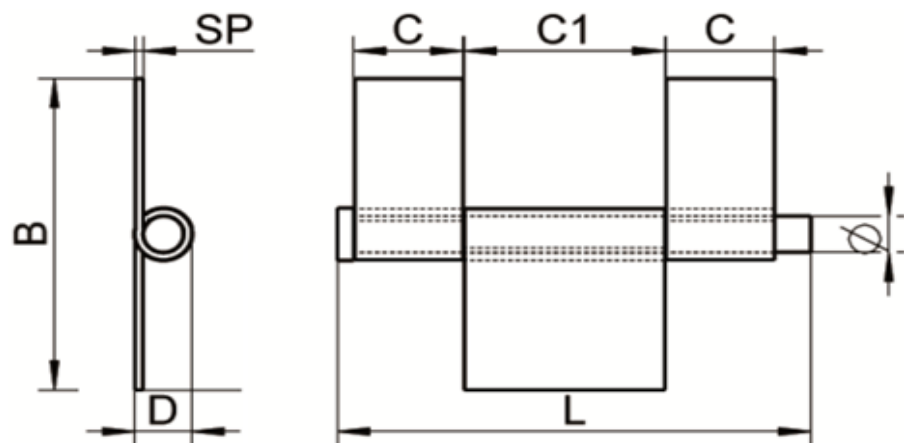

ART. M8130

Fisce per serramenti a 3 ali, aisi 304 / A2

*Weld - on, lift off flag hinges, Three sections, aisi 304 / A2*

Codice Articolo Item Number	L (mm)	B (mm)	C (mm)	C1 (mm)	D (mm)	SP (mm)	Ø (mm)	 Box	 Master carton	 Pallet
M8130-2-11	118	87	27	49,8	14	2	10	10	60	2400
M8130-2-14	148	96	33	67,7	18	2,5	12	10	/	/

Attenzione!!! Le caratteristiche tecniche sopra riportate, sono puramente indicative e possono subire variazioni da lotto a lotto, a seconda della produzione.

*Pay attention!! The dimensions shown in the data sheets are subject to minimal variations (different production line batch).*